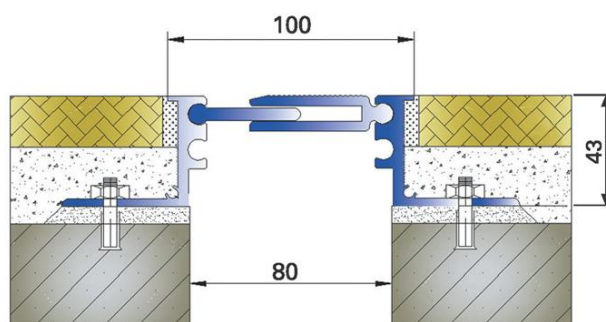

SANPOL

AR 309-080

Характеристики

встраиваемый профиль для деформационных швов 80мм

Ширина видимой части:	100 мм
Высота профиля (глубина установки):	43 мм
Нагрузка	пешеходная нагрузка
Компенсация деформаций:	+/-10мм
Длина профиля:	3 м
Компенсационный материал	Алюминиевая система. Совместим с сериями AR105, AR107, AR151